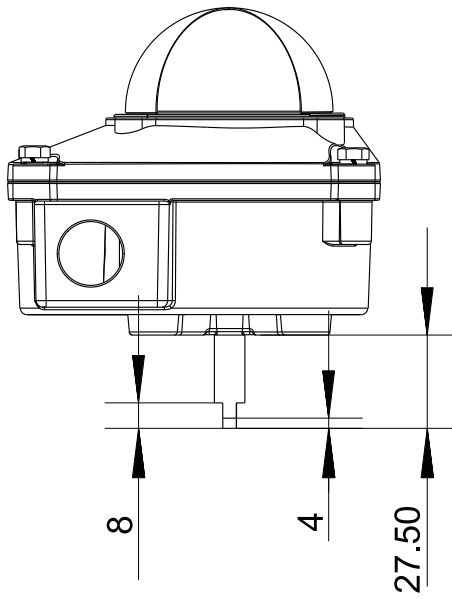

C

C

D

D

E

E

					表面 处理	规格 面积				
					图号&名称		MLS100限位开关			
					代码		重量	幅面	比例	版本
					型号	MLS100		A4	1:1	V0.1
					物料代码		第 1 张		共 1 张	
									<b>MORC</b>	

1