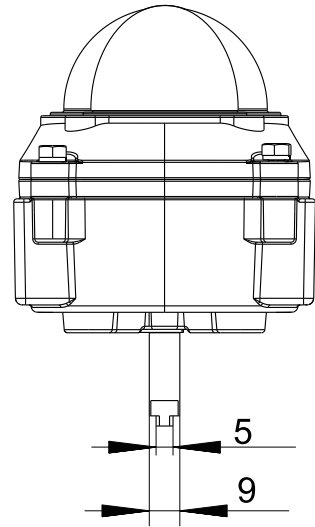

C

C

D

D

E

E

					表面 处理	规格 面积				
					图号&名称		MLS100限位开关			
					代码		重量	幅面	比例	版本
					型号	MLS100		A4	1:1	V0.1
					物料代码		第 1 张		共 1 张	
									<b>MORC</b>	

1